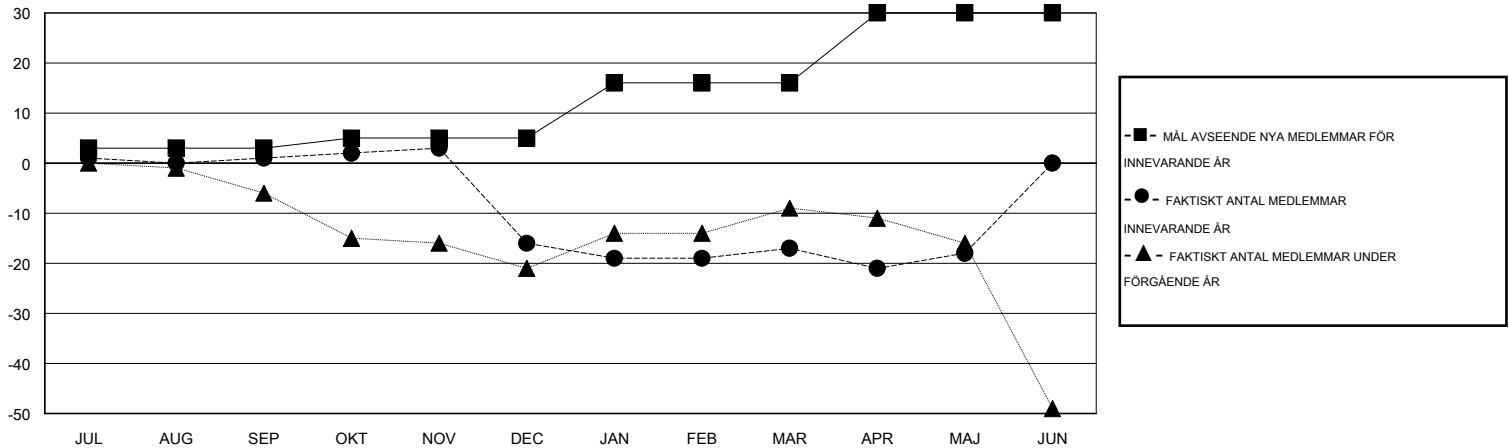

# MONTHLY MEMBERSHIP PROGRESS REPORT

District 101 U

Results as of: 5/31/2016

GMT: Kenneth Persson

OMRÅDE SWEDEN

GMT KO 4

Klubbar					Medlemmar				
RESULTAT FÖR 2015-2016					RESULTAT FÖR 2015-2016				
KVARTAL	MÅL AVSEENDE NYA KLUBBAR	NYA KLUBBAR	AVFÖRDA KLUBBAR	NETTOTILLVÄX T/MINSKNING	KVARTAL	MÅL AVSEENDE NYA MEDLEMMAR	CHARTER OCH TILLAGDA NYA MEDLEMMAR	AVFÖRDA MEDLEMMAR	NETTOTILLVÄX T/MINSKNING
JUL/AUG/SEP	0	0	2	-2	JUL/AUG/SEP	3	8	7	1
OKT/NOV/DEC	0	0	0	0	OKT/NOV/DEC	2	8	25	-17
JAN/FEB/MAR	0	0	0	0	JAN/FEB/MAR	11	20	21	-1
APR/MAJ/JUN	1	0	0	0	APR/MAJ/JUN	14	6	7	-1

MÅL OCH FAKTISKT ANTAL NYA KLUBBAR

MÅL OCH FAKTISKT ANTAL MEDLEMMAR

NEDLAGDA KLUBBAR: 2	22 CLUBS OF 41 TOG UPP EN ELLER FLER NYA MEDLEMMAR	<b>KÖNSFÖRDELNING</b>
		MAN 743 (74.45%)
		KVINNA 255 (25.55%)
<b>AVFÖRDA MEDLEMMAR</b>	<a href="#">KLICKA HÄR FÖR INFORMATION OM STATUS</a>	<b>FAMILJEMEDLEMMAR</b> 90
AVLIDNA 8		HUVUDMAN I HUSHÄLLET 45
NEDLAGD KLUBB 0		INGEN HUVUDMAN I HUSHÄLLET 45
ÖVRIGA 52		
<b>TOTAL 60</b>		